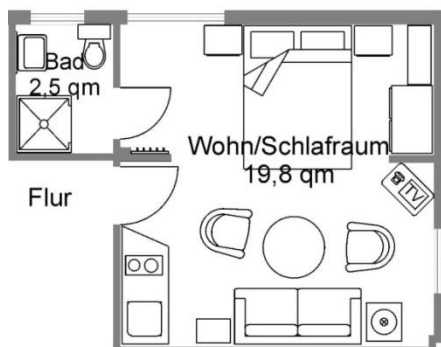

Blick zum Sieltief

Blick zum Deich

Aus diesem Appartement haben Sie freien Blick nach Südwesten auf das Wattenmeer und nach Südosten auf das Neuharlingersieler Tief!