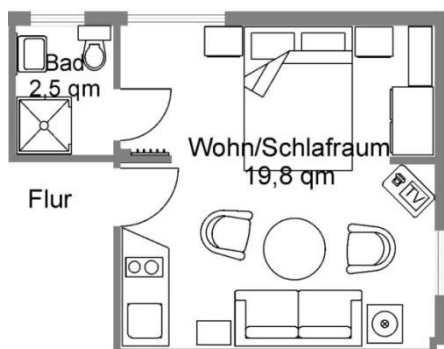

Blick zum Sieltief