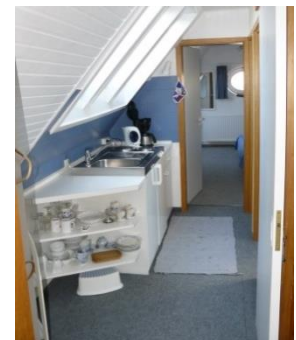

Hafen -Appartements

Neuharlingersiel

Appartement 6 Juist

Zweiraum Appartement für 2 Personen, 40 m²

Geschmackvoll eingerichtetes und gemütliches Zweiraum-Appartement im Dachgeschoß unseres Hauses in zentraler Lage von Neuharlingersiel.

- Wohnraum mit Sitzgruppe
- separates Schlafzimmer mit Doppelbett, Zusatzliege, Waschtisch und kleinem Fenster zum Hafen
- Kochzeile im Flur mit Zweiplattenherd und Kühlschrank
- kleines Bad mit WC und Dusche

Zur Ausstattung des Apartments gehören:

- Fernsehgerät mit Satelliten-Empfang und vielen Programmen im Wohnzimmer
- Telefon, mit dem Sie jederzeit kostenlos Fern- und Ortsgespräche ins deutsche Festnetz führen können
- Kostenloser WLAN-Zugang
- Kochzeile mit allem, was Sie zur Zubereitung des Frühstücks und kleinerer Mahlzeiten benötigen. Kaffeemaschine und Toaster stehen selbstverständlich zur Verfügung

Zum Appartement gehört ein Parkplatz direkt am Haus. Bei längerem Aufenthalt können Sie nach Absprache die im Haus befindliche Waschmaschine benutzen.

Der Mietpreis hängt von der Saison und der Dauer Ihres Aufenthalts ab. Die Preisliste finden Sie im Internet unter www.hafenappartements.de

Blick zum Meer

Blick zum Meer

Blick zum Hafen

Von diesem Appartement haben Sie einen freien Blick über das Wattenmeer bis nach Spiekeroog.