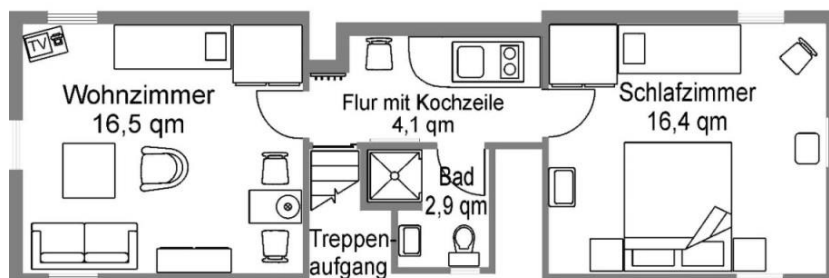

Blick zum Meer

Blick zum Meer