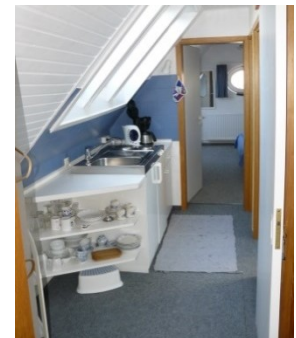

Hafen - Appartements Neuharlingersiel

Appartement 6 Juist (Nichtraucher-App.)

Zweiraum Appartement für 2 Personen, 40 m²

Geschmackvoll eingerichtetes und gemütliches Zweiraum-Appartement im Dachgeschoß unseres Hauses in zentraler Lage von Neuharlingersiel.

- Wohnraum mit Sitzgruppe
- separates Schlafzimmer mit Doppelbett, Zusatzliege, Waschtisch und kleinem Fenster zum Hafen
- Kochzeile im Flur mit Zweiplattenherd und Kühlschrank
- kleines Bad mit WC und Dusche

Zur Ausstattung des Apartments gehören:

- Fernsehgerät mit Satelliten-Empfang und vielen Programmen im Wohnzimmer
- Telefon, mit dem Sie jederzeit kostenlos Fern- und Ortsgespräche ins deutsche Festnetz führen können
- Kostenloser WLAN-Zugang
- Kochzeile mit allem, was Sie zur Zubereitung des Frühstücks und kleinerer Mahlzeiten benötigen. Kaffeemaschine und Toaster stehen selbstverständlich zur Verfügung

Zum Appartement gehört ein Parkplatz direkt am Haus. Bei längerem Aufenthalt können Sie nach Absprache die im Haus befindliche Waschmaschine benutzen. Bitte beachten Sie, dass in diesem Appartement nicht geraucht werden darf.

Der Mietpreis hängt von der Saison und der Dauer Ihres Aufenthalts ab. Die Preisliste finden Sie im Internet unter www.hafenappartements.de

Blick zum Strand und Meer

Blick zum Hafen

Von diesem Appartement haben Sie einen freien Blick über das Wattenmeer bis nach Spiekeroog.